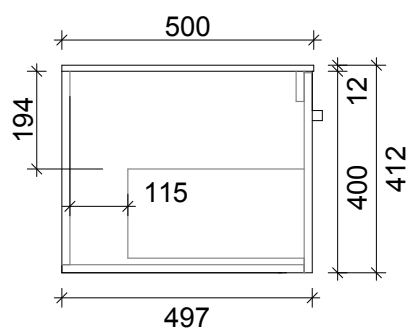

**SPECIFICATION SHEET**  
LARGO 600 1 DRAW WALL HUNG

**PRIMO BATHROOMWARE**  
3 EDISON PLACE  
(03) 384-2471  
EMAIL: [sales@primobathroomware.co.nz](mailto:sales@primobathroomware.co.nz)