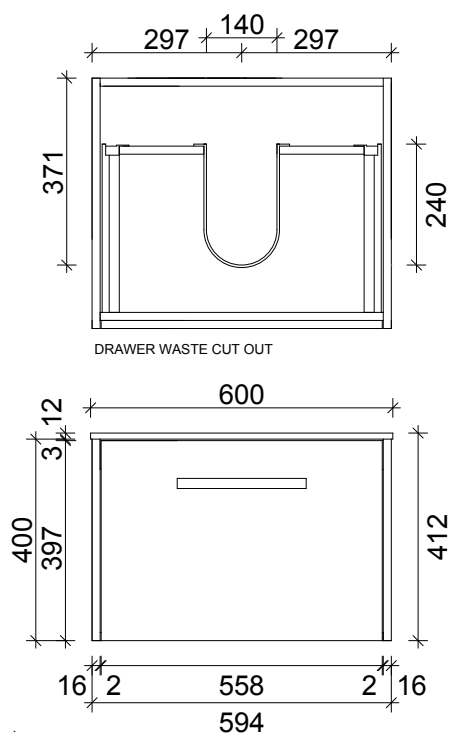

**SPECIFICATION SHEET**  
LARGO 600 1 DRAW WALL HUNG

**PRIMO BATHROOMWARE**  
3 EDISON PLACE  
(03) 384-2471  
EMAIL: [sales@primobathroomware.co.nz](mailto:sales@primobathroomware.co.nz)