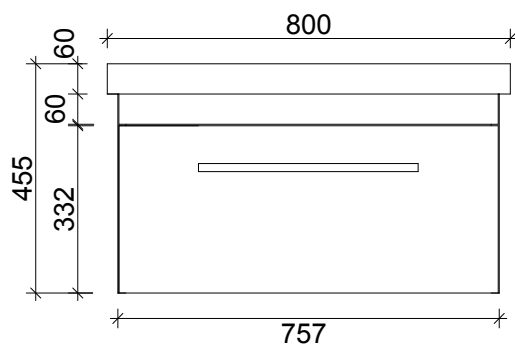

SPECIFICATION SHEET

LUSSO 800 1 DRAW CABINET

Primo 

Bathroom collection

PRIMO BATHROOM COLLECTION

3 EDISON PLACE

(03) 384-2471

EMAIL: primo.bath@gmail.com