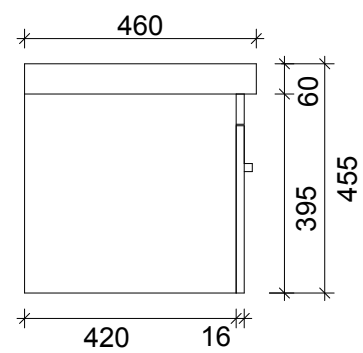

SPECIFICATION SHEET

LUSSO 800 1 DRAW CABINET

Primo 

Bathroom collection

PRIMO BATHROOM COLLECTION

3 EDISON PLACE

(03) 384-2471

EMAIL: primo.bath@gmail.com