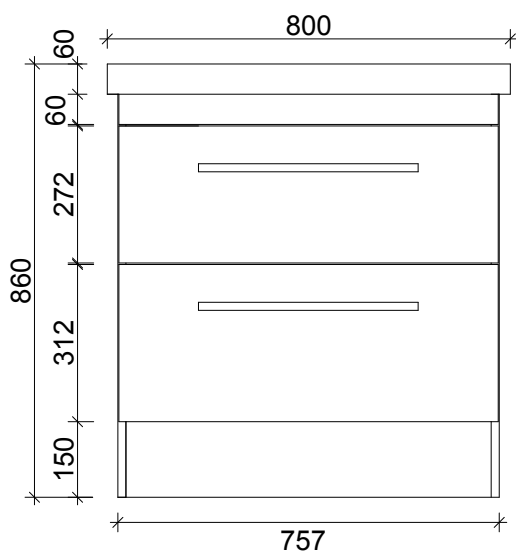

**SPECIFICATION SHEET**  
**LUSSO 800 2 DRAW FLOOR STANDING CABINET**

**PRIMO BATHROOM COLLECTION**

3 EDISON PLACE  
(03) 384-2471  
EMAIL: primo.bath@gmail.com