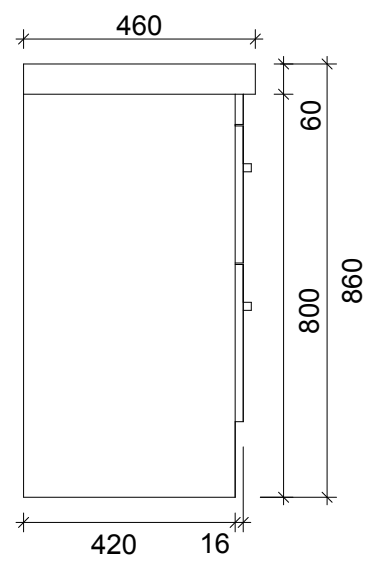

**SPECIFICATION SHEET**  
**LUSSO 800 2 DRAW FLOOR STANDING CABINET**

**PRIMO BATHROOM COLLECTION**

3 EDISON PLACE  
(03) 384-2471  
EMAIL: primo.bath@gmail.com