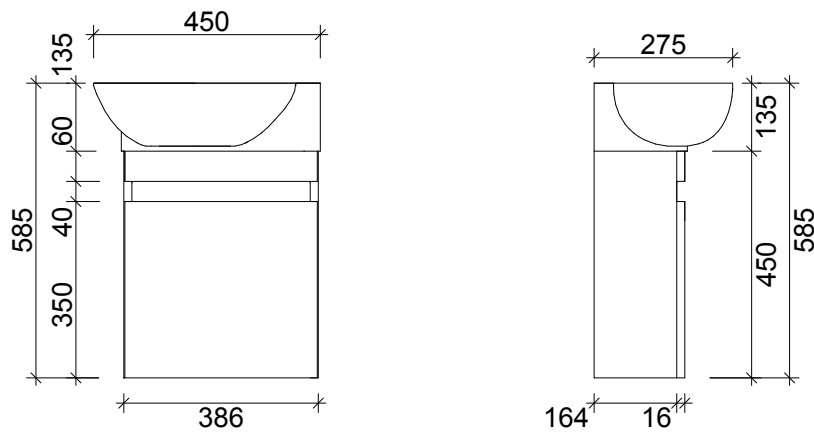

SPECIFICATION SHEET

VETTO 450 1 DOOR TOILET CABINET CAPRI J HANDLE

Primo 

Bathroom collection

PRIMO BATHROOM COLLECTION

3 EDISON PLACE

(03) 384-2471

EMAIL: primo.bath@gmail.com